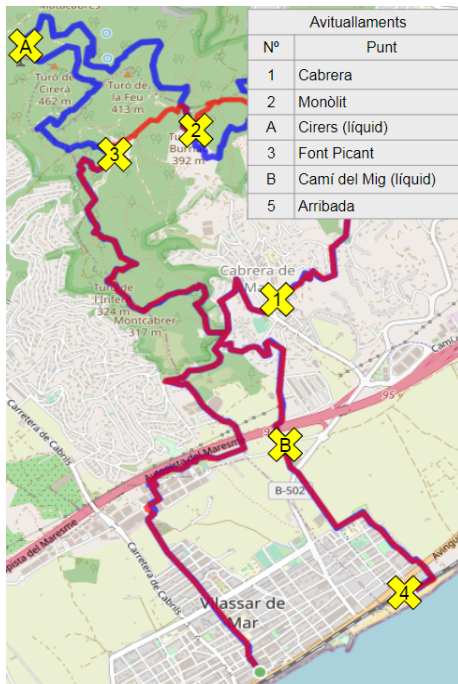

AVITUALLAMENTS

- 1 Plaça de l'Ajuntament de Cabrera de Mar
- 2 Monòlit a peu del castell de Burriac
- A Turó dels Cirers (líquid, cursa llarga)
- 3 Font Picant de Cabrera
- B Camí del Mig (líquid)
- 4 Arribada

PUNTS D'ANIMACIÓ

- 1 Sortida
- 2 Plaça de l'Ajuntament de Cabrera de Mar
- 3 Castell de Burriac, on hi haurà xocolatada, i també al Monòlit, a peu del castell
- 4 Font Picant de Cabrera
- 5 Arribada