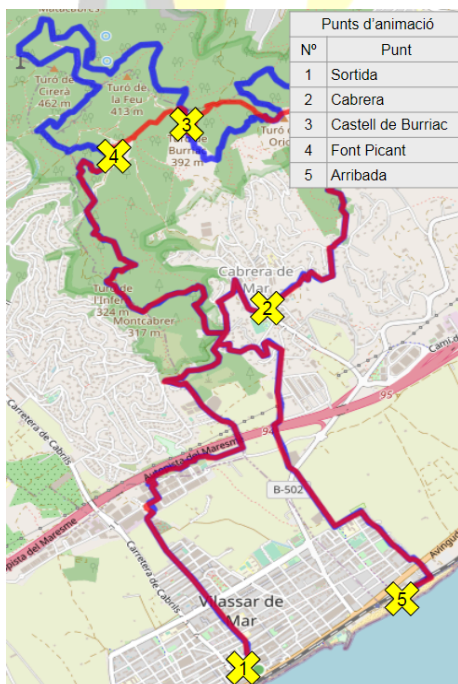

AVITUALLAMENTS

- 1 Plaça de l'Ajuntament de Cabrera de Mar
- 2 Monòlit a peu del castell de Burriac
- A Turó dels Cirers (líquid, cursa llarga)
- 3 Font Picant de Cabrera
- B Camí del Mig (líquid)
- 4 Arribada

PUNTS D'ANIMACIÓ

- 1 Sortida
- 2 Plaça de l'Ajuntament de Cabrera de Mar
- 3 Castell de Burriac, on hi haurà xocolatada, i també al Monòlit, a peu del castell
- 4 Font Picant de Cabrera
- 5 Arribada