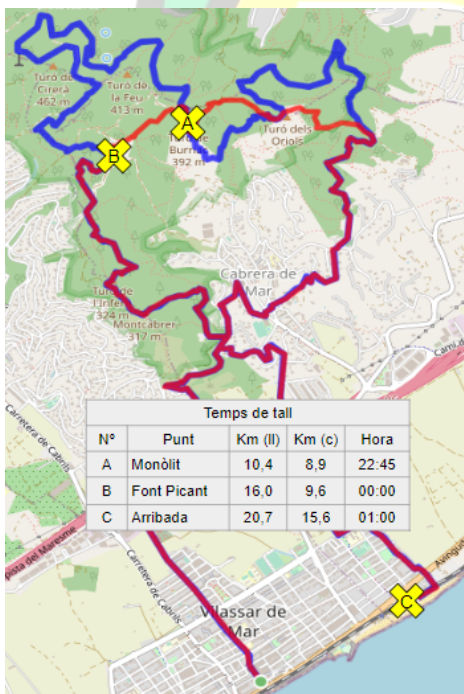

## INFORMACIÓ DELS CIRCUITS

### MARCATGE

El recorregut està marcat amb cintes i amb elements reflectants.

Les bifurcacions estan indicades amb rètols indicadors clarament visibles; tanmateix, hi haurà voluntaris per ajudar en la tasca de dividir als participants de cada cursa.

### CONTROLS DE PAS I RESULTATS

Existiran punts de control de pas.

Els resultats es penjaran en temps real i podran ser consultats a la zona d'arribada.

### TEMPS DE TALL

**22:45** Primer temps de tall de **les dues curses**, monòlit a peu del castell de Burriac

**00:00** Segon temps de tall de **les dues curses**, Font Picant de Cabrera

**01:00** Fi de les dues curses